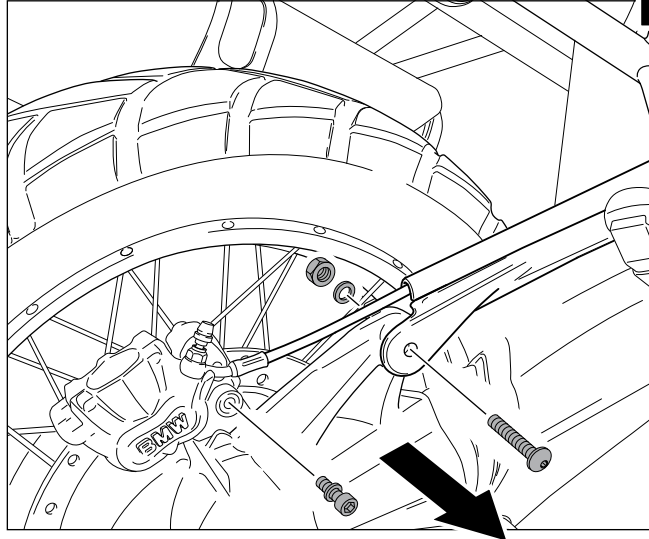

GUARDABARROS TRASERO ADAPTABLE A - REAR MUDGUARD ADAPTABLE TO -
HINTERRADABDECKUNG FÜR

BMW R NINE T / R NINE T SCRAMBLER

Ref.: 7023 J

(color negro/black colour)

Ref.: 7023 C

(color carbono/carbon look)

ID.		DESCRIPCIÓN	DESCRIPTION	QTY.
1		Guardabarros	Mudguard	1
2		Soporte	Support	1
3		Silemblock	Well nut	3
4		Tornillo Allen M5x11 ISO 7380 Autoblocante	M5x11 ISO 7380 Allen lock screw	3
5		Tuerca M10 autoblocante	M10 locknut	1
6		Tornillo Allen M10x75 DIN 912 12.9	M10x75 DIN 912 12.9 Allen screw	1
7		Tornillo Allen M8x45 DIN 912 12.9	M8x45 DIN 912 12.9 Allen screw	1
8		Casquillo de fricción IGUS Ø int.15 x Ø ext.17x15	Arrowhead friction IGUS Ø inner 15 x Ø outer 17x15	1
9		Casquillo con valona Ø int.10,5 x Ø ext.15x17,6	Bush with flange Ø inner10,5 x Ø outer15x17,6	1
10		Casquillo con valona M5	M5 bush with flange	3
11		Arandela glower M8	M8 glower washer	1
12		Arandela glower DIN 127 M5	DIN 127 M5 glower washer	3
13		Casquillo Ø int.8,5 x Ø ext.22x5mm	Bush Ø inner8,5 x Ø outer22x5	1
14		Tapón tornillo M5 ISO 7380	M5 ISO 7380 Screw cap	3