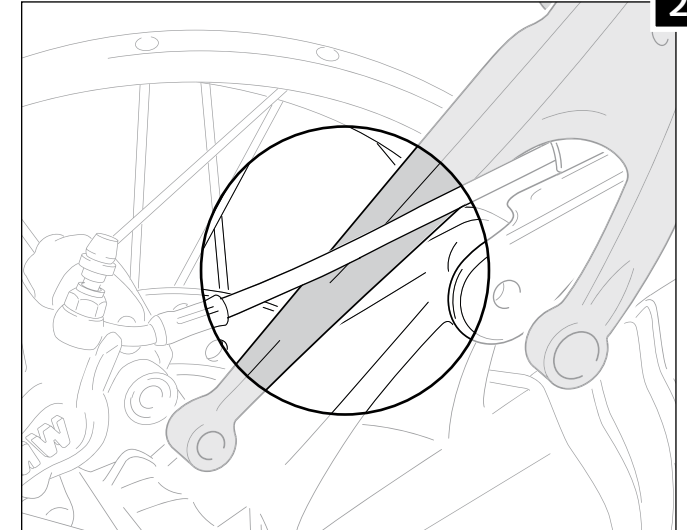

GUARDABARROS TRASERO ADAPTABLE A - REAR MUDGUARD ADAPTABLE TO -
HINTERRADABDECKUNG FÜR

BMW R NINE T / R NINE T SCRAMBLER

Ref.: 7023 J

(color negro/black colour)

Ref.: 7023 C

(color carbono/carbon look)

ID.		DESCRIPCIÓN	DESCRIPTION	QTY.
1		Guardabarros	Mudguard	1
2		Soporte	Support	1
3		Silemblock	Well nut	3
4		Tornillo Allen M5x11 ISO 7380 Autoblocante	M5x11 ISO 7380 Allen lock screw	3
5		Tuerca M10 autoblocante	M10 locknut	1
6		Tornillo Allen M10x75 DIN 912 12.9	M10x75 DIN 912 12.9 Allen screw	1
7		Tornillo Allen M8x45 DIN 912 12.9	M8x45 DIN 912 12.9 Allen screw	1
8		Casquillo de fricción IGUS Ø int.15 x Ø ext.17x15	Arrowhead friction IGUS Ø inner 15 x Ø outer 17x15	1
9		Casquillo con valona Ø int.10,5 x Ø ext.15x17,6	Bush with flange Ø inner10,5 x Ø outer15x17,6	1
10		Casquillo con valona M5	M5 bush with flange	3
11		Arandela glower M8	M8 glower washer	1
12		Arandela glower DIN 127 M5	DIN 127 M5 glower washer	3
13		Casquillo Ø int.8,5 x Ø ext.22x5mm	Bush Ø inner8,5 x Ø outer22x5	1
14		Tapón tornillo M5 ISO 7380	M5 ISO 7380 Screw cap	3